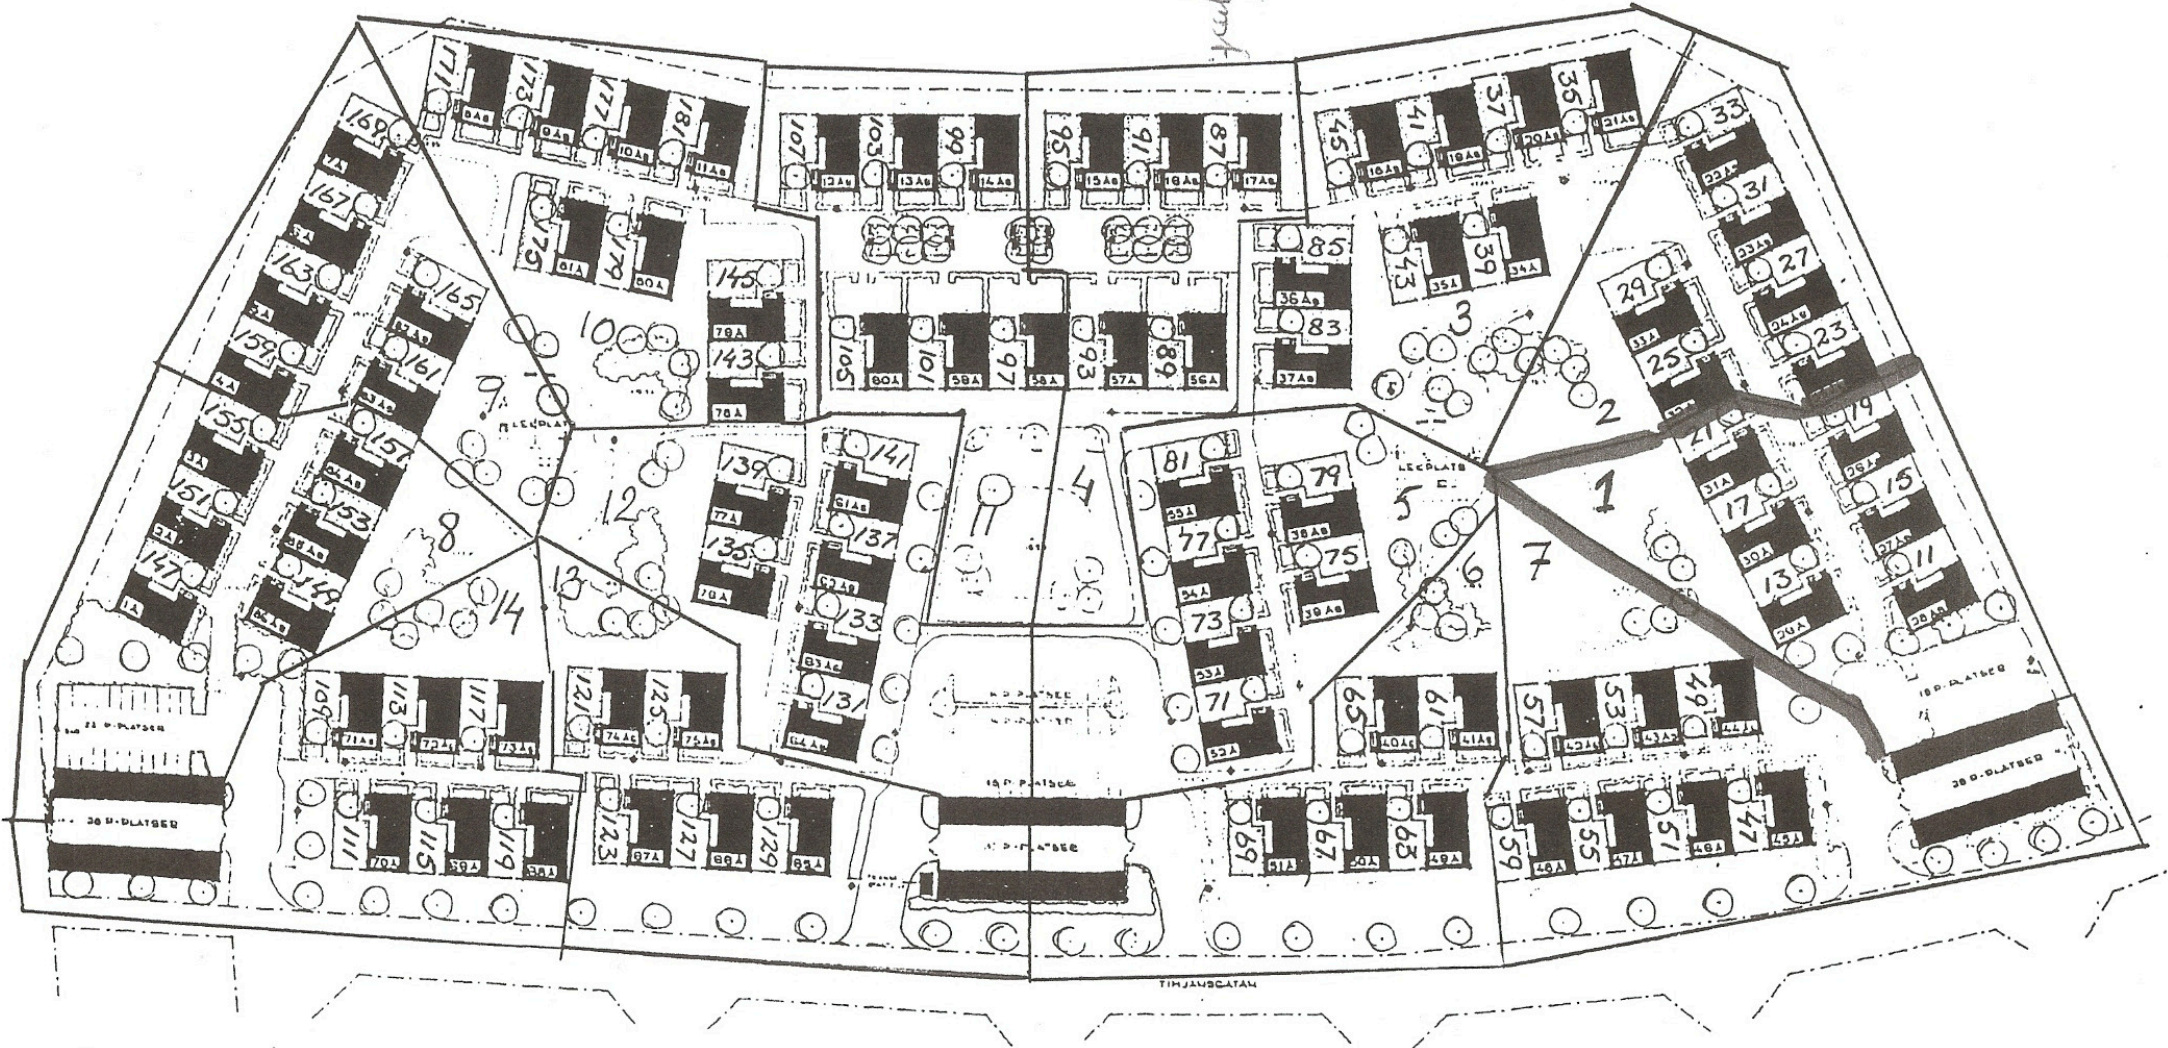

SITUATIONSPLAN

TIMJANEN

Brautplan

TOMTSTORLEK c:a 275 m²